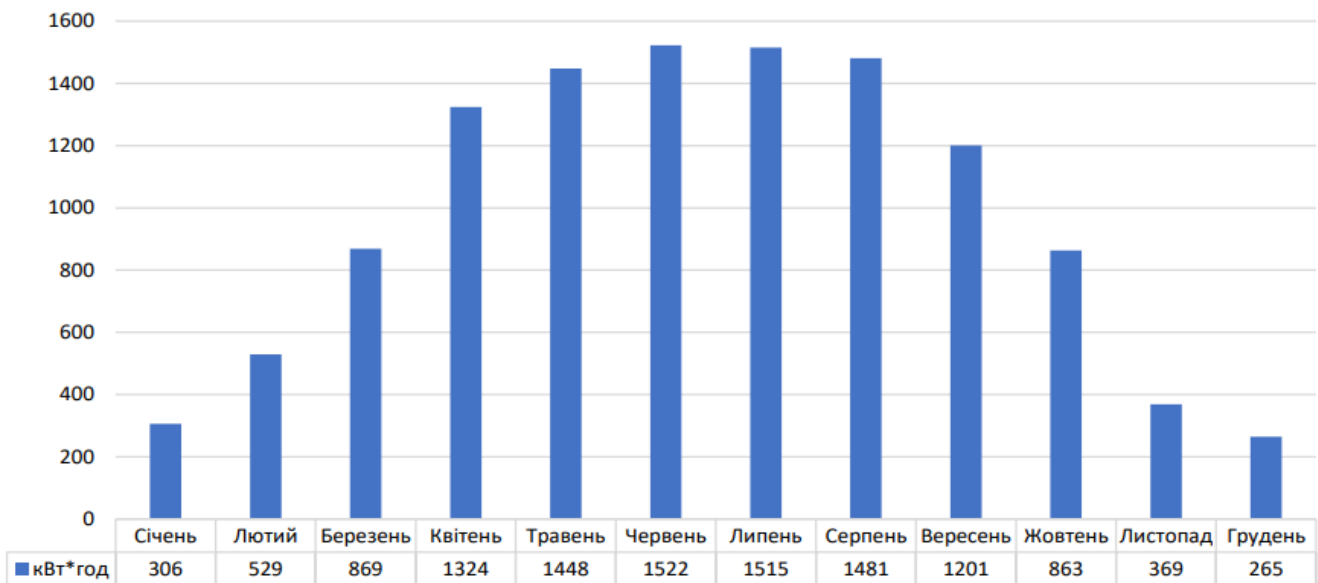

Специфікація:

сонячні модулі (Trina/Longi/JaSolar), інвертор (Huawei), дахове кріплення, кабельно-провідникова продукція, захисне обладнання, монтаж

Помісячна генерація електроенергії СЕС (кВт)