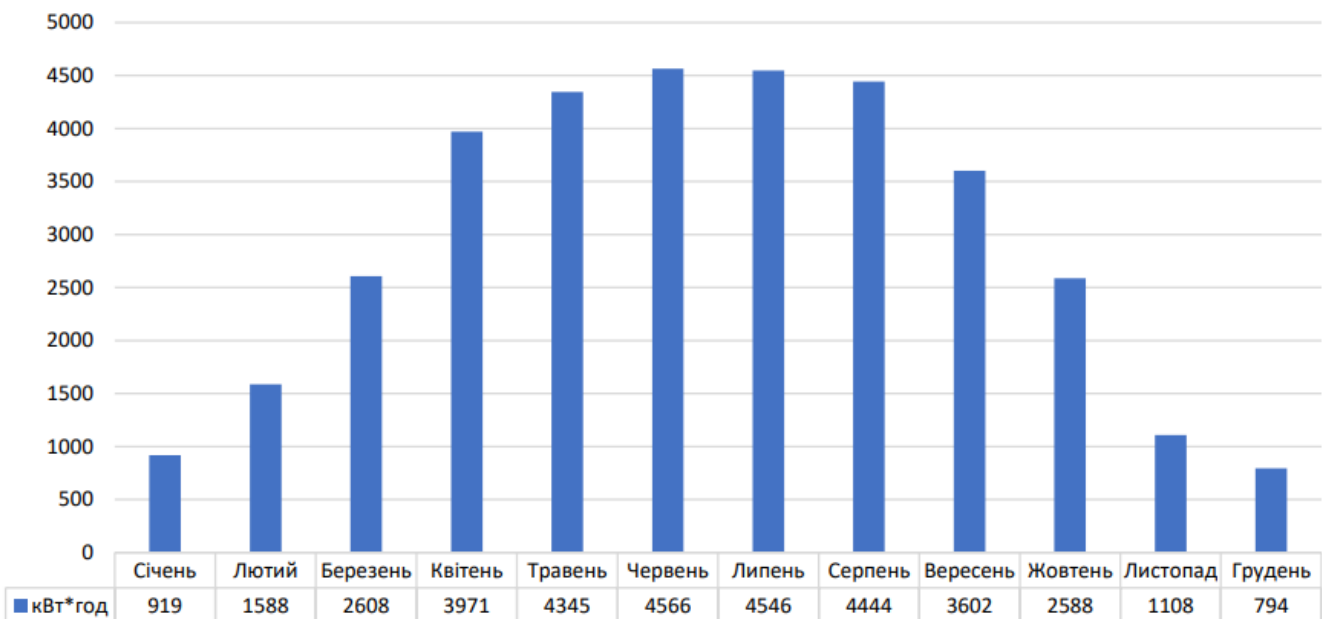

Кредитуємо під 9% річних*МТБ банк (банківська ліцензія 66 від 19.03.2018 р. дата запису в Державному реєстрі банків 05.08.2021 р.)